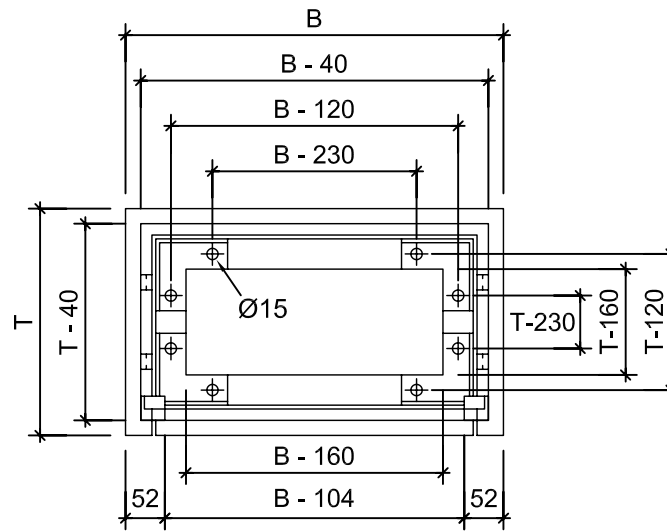

TV - KABINE

NZ_B_015

Massstab : 1 : 10 Datum : Sept. 2010
 Bearbeitet : EM Gesehen : CR

Tiefe 300

mm	Breite B					
	800	1000	1200	1400	1600	
Höhe H	800	LKEZ 80-80-30 29.61.11 (49.0kg)	LKEZ 100-80-30 29.61.16 (57.5kg)	LKEZ 120-80-30 29.61.21 (66.0kg)	LKEZ 140-80-30 29.61.26 (75.0kg)	LKEZ 160-80-30 29.61.31 (83.5kg)
	1000	LKEZ 80-100-30 29.61.12 (55.0kg)	LKEZ 100-100-30 29.61.17 (65.0kg)	LKEZ 120-100-30 29.61.22 (74.5kg)	LKEZ 140-100-30 29.61.27 (84.5kg)	LKEZ 160-100-30 29.61.32 (94.0kg)
1-flüglige Türe			2-flüglige Türe			

Längsschnitt

Grundriss

Querschnitt