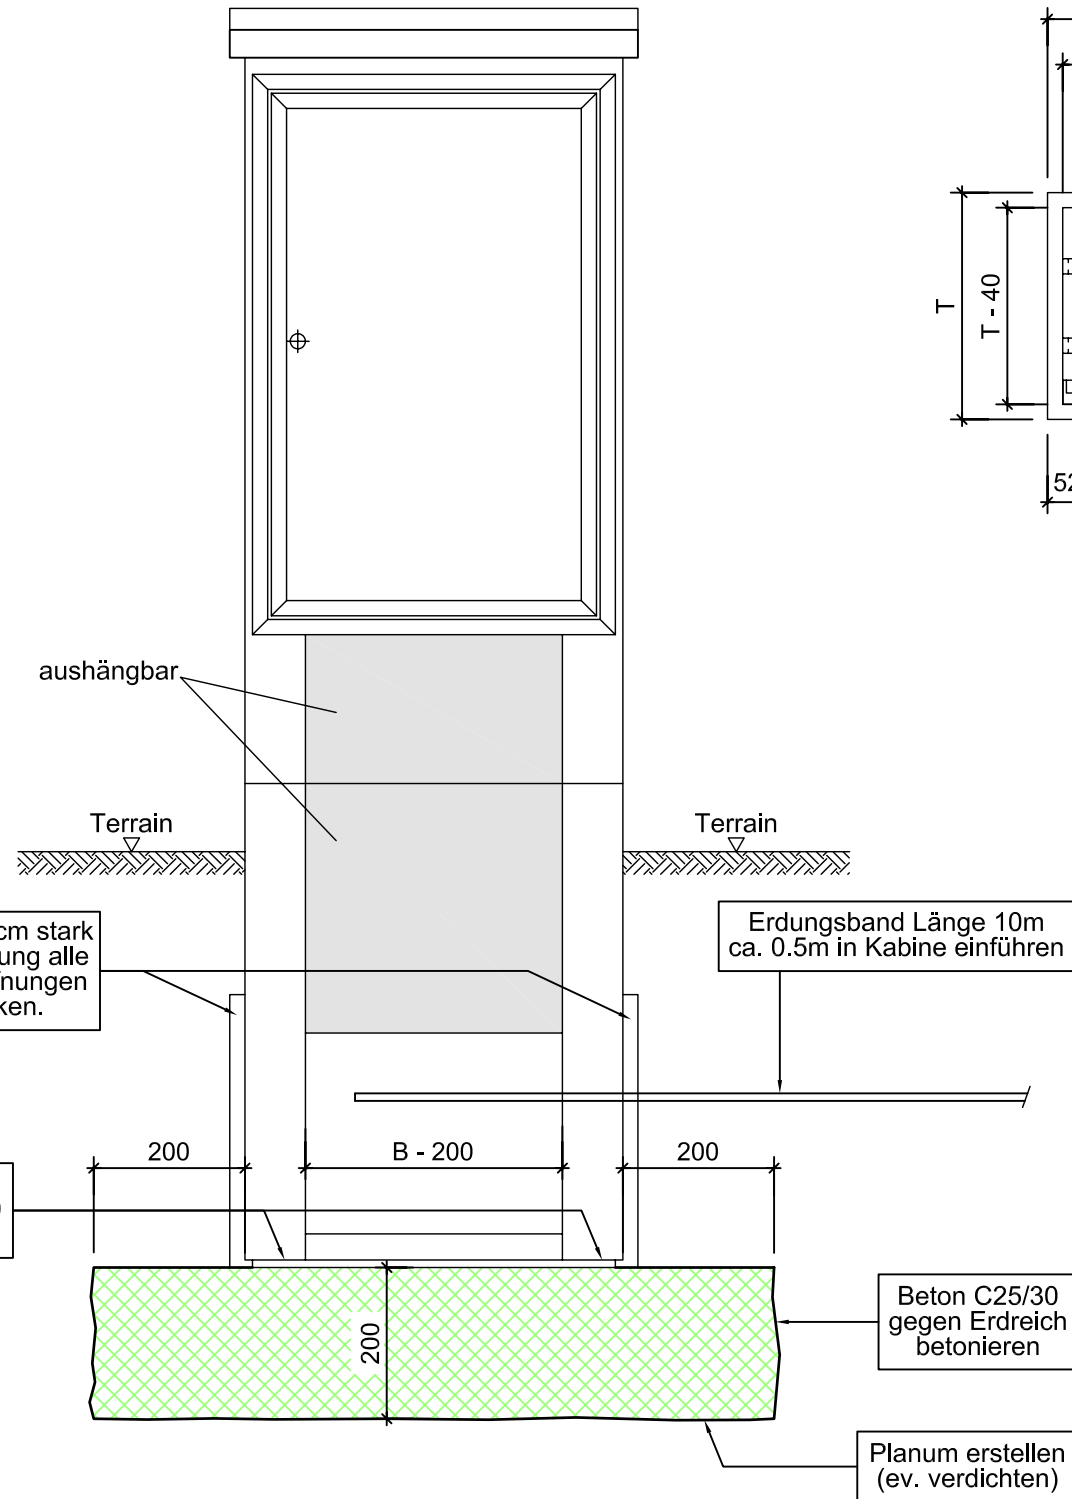

TV - KABINE

NZ_B_015

Massstab : 1 : 10 Datum : Sept. 2010
 Bearbeitet : EM Gesehen : CR

Tiefe 300

mm	Breite B					
	800	1000	1200	1400	1600	
Höhe H	800	LKEZ 80-80-30 29.61.11 (49.0kg)	LKEZ 100-80-30 29.61.16 (57.5kg)	LKEZ 120-80-30 29.61.21 (66.0kg)	LKEZ 140-80-30 29.61.26 (75.0kg)	LKEZ 160-80-30 29.61.31 (83.5kg)
	1000	LKEZ 80-100-30 29.61.12 (55.0kg)	LKEZ 100-100-30 29.61.17 (65.0kg)	LKEZ 120-100-30 29.61.22 (74.5kg)	LKEZ 140-100-30 29.61.27 (84.5kg)	LKEZ 160-100-30 29.61.32 (94.0kg)
1-flüglige Türe			2-flüglige Türe			

Längsschnitt

Grundriss

Querschnitt